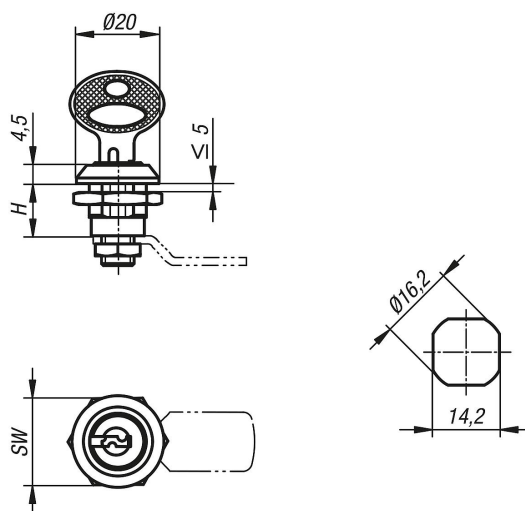

Termékáttekintés

Rendelési szám	Működtetés	H	SW
K0520.131	Generálkulcs	13	20