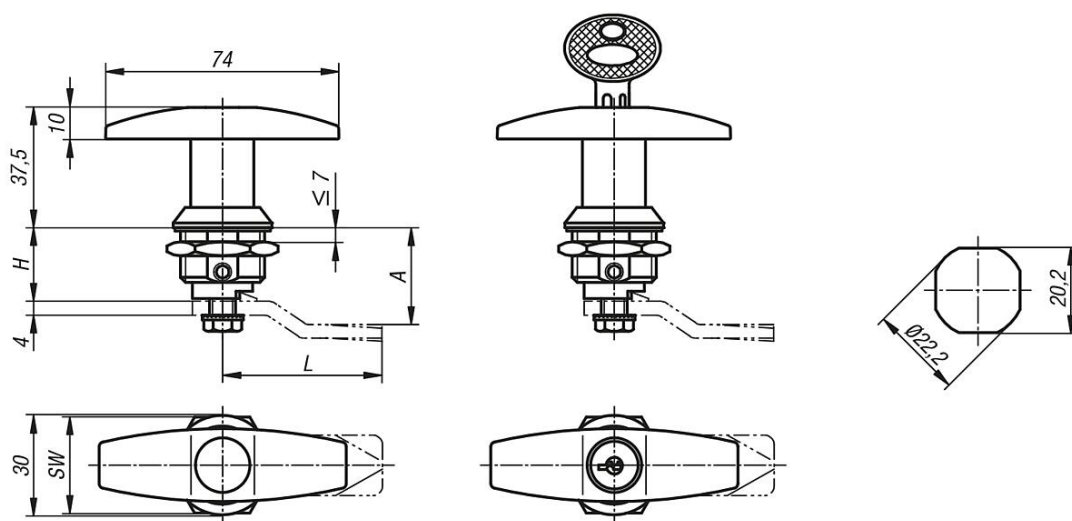

Forgóreteszek T-fogantyúval

Termékleírás / Termékillusztrációk

Leírás

Anyag:

Ház és anya, cinkprésöntvény.
T-fogantyú, műanyag (PA6 GF 30).
Lapos tömítés, gumi.

Kivitel:

Ház és anya, krómozott.
T-fogantyú, fekete.

További információk:

Forgóretesz T-fogantyúval. Jobbról és balról is használható, 90°-os zárási úttal. A forgóretesz előre felszerelve is beépíthető. A rögzítőanya egyik oldalon körmös földelőanyaként van kivitelezve.

Az IP65 szerint víz- és porálló.

Ezt a zárható forgóreteszt 2 kulccsal szállítjuk. A kulcs mindkét állásban (zárt és nyitott) kihúzható. A zárás egyforma zárású, ami azt jelenti, hogy minden zár ugyanazzal a kulccsal nyitható (Euro 5333 kulcs).

Rajzok

Termékáttekintés

Rendelési szám	Működtetés	H	SW
K0526.1183	T-fogantyú	18,5	27
K0526.2183	T-fogantyú, lezárható	18,5	27