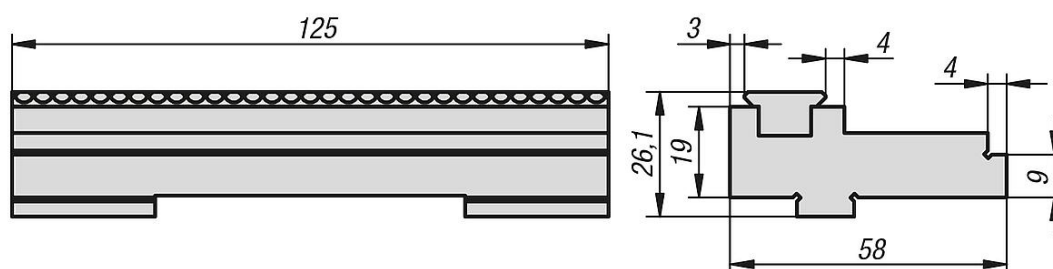

Lépcsős pofa feltét befogó léccel NC-befogóhoz

Termékleírás / Termékillusztrációk

Leírás

Anyag:
Acél.

Kivitel:
edzett és köszörült.

További információk:

A lépcsős pofák feltétei alkalmasak az NC-szorító szorítófelületének bővítésére. A befogó lécek a K0591.125117-es sima szorítófelületű szorítólécekre cserélhetők.

Rajzok

Termékáttekintés

Lépcsős pofa feltét befogó léccel az NC-befogóhoz

Rendelési szám	Alábbiakhoz
K1273.1251	NC-befogó 125