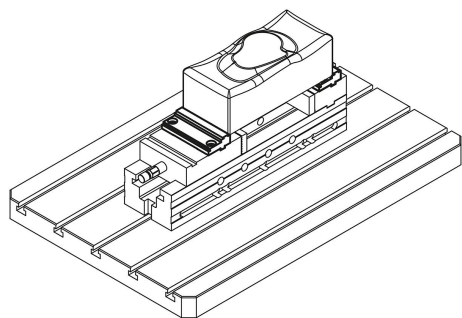

## Lépcsős pofa feltét befogó léccel NC-befogóhoz

### Leírás

**Anyag:**  
Acél.

**Kivitel:**  
edzett és köszörült.

### További információk:

A lépcsős pofák feltétei alkalmasak az NC-szorító szorítófelületének bővítésére. A befogó lécek a K0591.125117-es sima szorítófelületű szorítólécekre cserélhetők.