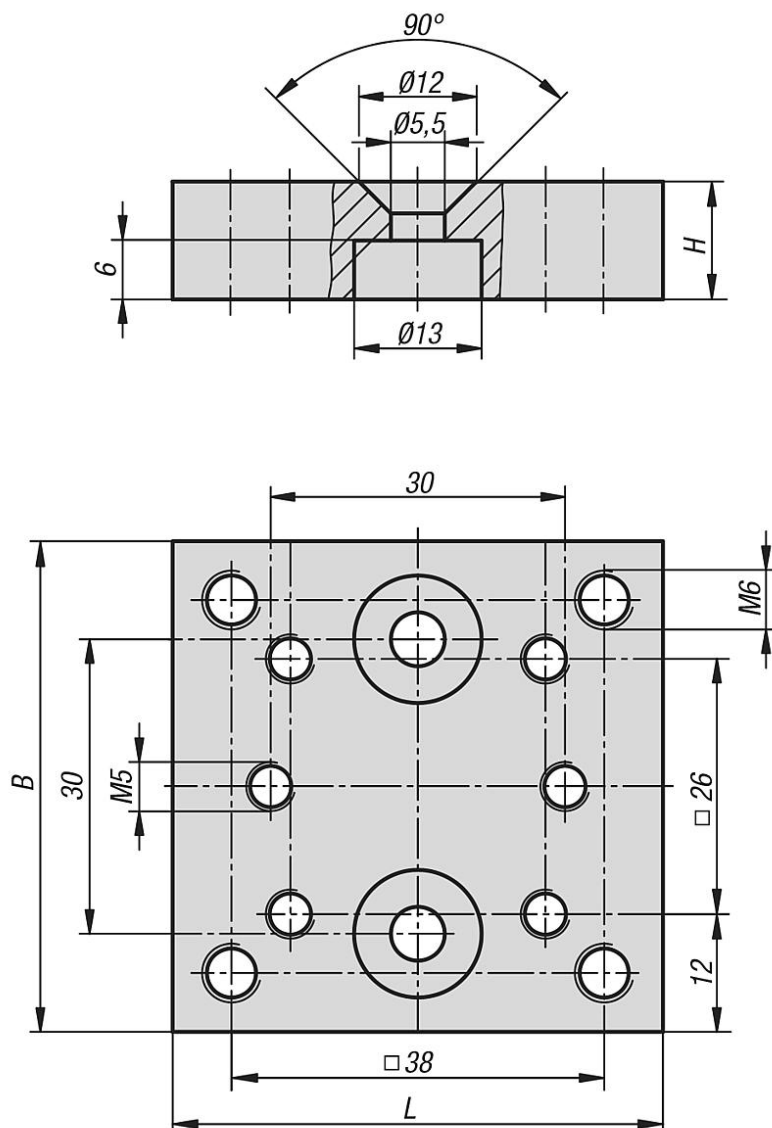

Adapter blokk aluminium

Rajzok

Termékáttekintés

Adapter blokk aluminium

Rendelési szám	B	H	L
K1210.5050	50	12	50