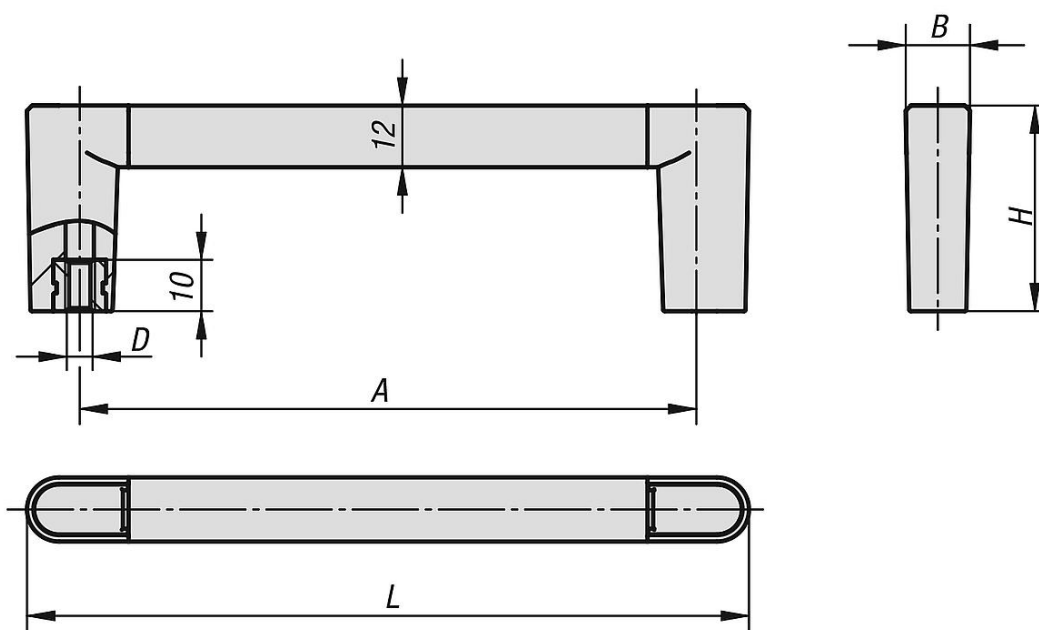

Termékáttekintés

Kengyelfogantyúk

Rendelési szám	Alaptest színe	A	B	D	H	L	Teherbírási N
K1128.055101	fekete	55	12,5	M5	40	75,5	1000
K1128.088101	fekete	88	12,5	M5	40	108,5	1000
K1128.100101	fekete	100	12,5	M5	40	120,5	1000
K1128.120101	fekete	120	12,5	M5	40	140,5	1000
K1128.180101	fekete	180	12,5	M5	40	200,5	1000
K1128.235101	fekete	235	12,5	M5	40	255,5	1000
K1128.055103	natúr	55	12,5	M5	40	75,5	1000
K1128.088103	natúr	88	12,5	M5	40	108,5	1000
K1128.100103	natúr	100	12,5	M5	40	120,5	1000