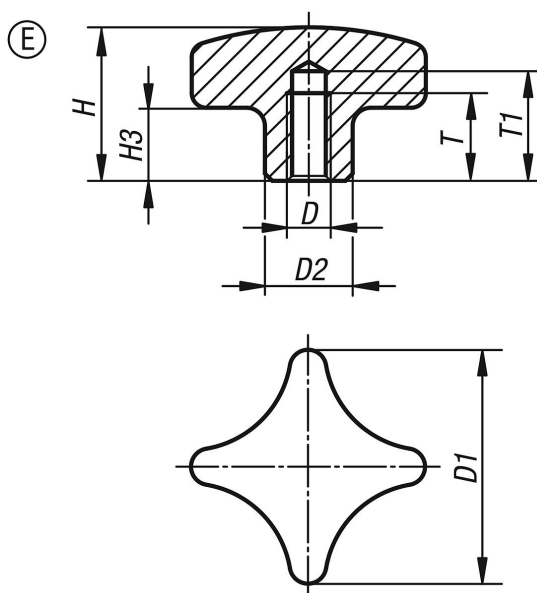

Csillagmarkolatok, hasonló, mint a DIN 6335, nemesacél, E alak, menetes zsákfurat

Termékleírás / Termékillesztrációk

Leírás

Anyag:

1.4308 nemesacél.

Kivitel:

köszörült és polírozott vagy szemcseszórt.

Egyedi igényre:

Csillagmarkolatok, nemesacél, külső menettel.

Rajzok

Termékáttekintés

Rendelési szám	Alak	Alaptest felülete	D	D1	D2	H	H3	T	T1
K0146.5032062	E	polírozott	M6	32	12	21	10	12	15
K0146.5040082	E	polírozott	M8	40	14	26	14	15	18
K0146.5050102	E	polírozott	M10	50	18	34	20	18	21
K0146.5063122	E	polírozott	M12	63	20	42	25	22	25
K0146.5032063	E	szemcseszórt	M6	32	12	21	10	12	15
K0146.5040083	E	szemcseszórt	M8	40	14	26	14	15	18
K0146.5050103	E	szemcseszórt	M10	50	18	34	20	18	21
K0146.5063123	E	szemcseszórt	M12	63	20	42	25	22	25