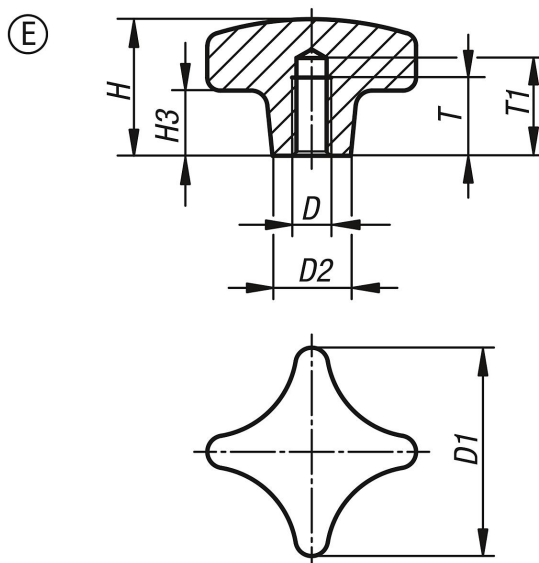

### Leírás

**Anyag:**  
Szürkeöntvény, GJL 200.

**Kivitel:**  
koptatócsiszolt.  
Fémtiszta.

## Termékáttekintés

Rendelési szám	Alak	Alaptest felülete	D	D1	D2	H	H3	T	T1
K0147.506	E	vibrációsan csiszolt	M6	32	12	20	10	12	15
K0147.508	E	vibrációsan csiszolt	M8	40	14	25	14	15	18
K0147.510	E	vibrációsan csiszolt	M10	50	18	32	20	18	21
K0147.512	E	vibrációsan csiszolt	M12	63	20	40	25	22	25
K0147.516	E	vibrációsan csiszolt	M16	80	25	50	30	28	32
K0147.520	E	vibrációsan csiszolt	M20	100	32	63	38	36	40