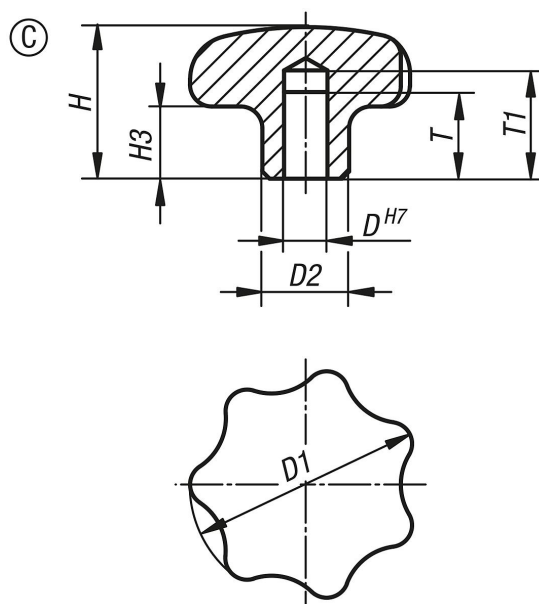

Csillagmarkolatok, hasonló, mint a DIN 6336, nemesacél, C alak, zsákfurat

Termékleírás / Termékillesztrációk

Leírás

Anyag:

1.4308 nemesacél.

Kivitel:

köszörült és polírozott vagy szemcseszórt.

Egyedi igényre:

Csillagmarkolatok, nemesacél, külső menettel.

Rajzok

Termékáttekintés

Csillagfogantyúk, hasonló, mint a DIN 6336, nemesacél

Rendelési szám	Alak	Alaptest felülete	D	D1	D2	H	H3	T	T1
K0150.332062	C	polírozott	6	32	12	21	10	12	15
K0150.340082	C	polírozott	8	40	14	26	13	15	18
K0150.350102	C	polírozott	10	50	18	34	17	18	21
K0150.363122	C	polírozott	12	63	20	42	21	22	25
K0150.332063	C	szemcseszórt	6	32	12	21	10	12	15
K0150.340083	C	szemcseszórt	8	40	14	26	13	15	18
K0150.350103	C	szemcseszórt	10	50	18	34	17	18	21
K0150.363123	C	szemcseszórt	12	63	20	42	21	22	25