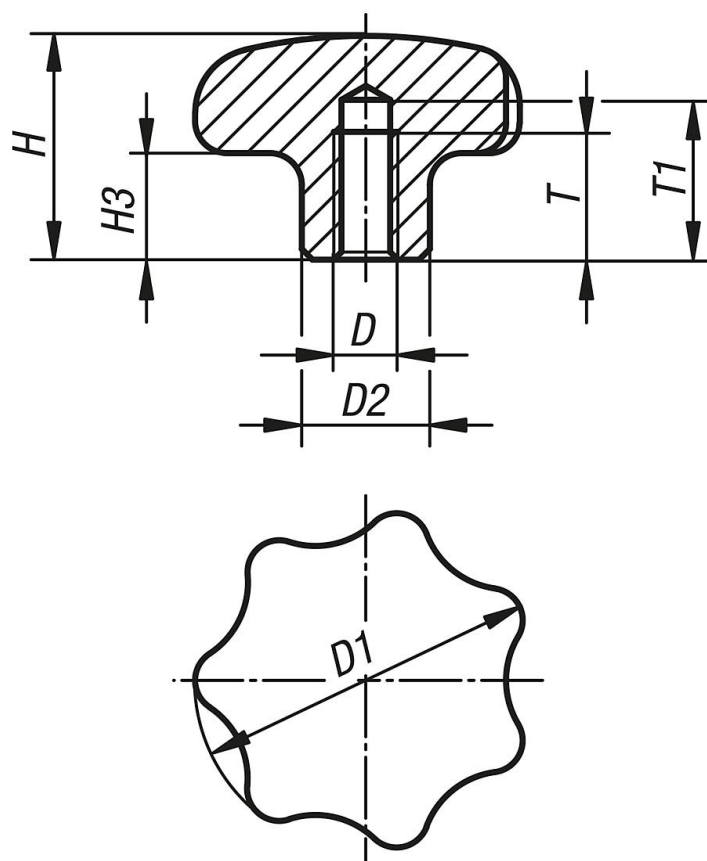

Csillagmarkolatok, hasonló, mint a DIN 6336, nemesacél, E alak, menetes zsácfurat

Termékleírás / Termékillesztrációk

Leírás

Anyag:

1.4308 nemesacél.

Kivitel:

köszörült és polírozott vagy szemcseszórt.

Egyedi igényre:

Csillagmarkolatok, nemesacél, külső menettel.

Rajzok

(E)

Termékáttekintés

Rendelési szám	Alak	Alaptest felülete	D	D1	D2	H	H3	T	T1
K0150.532062	E	polírozott	M6	32	12	21	10	12	15
K0150.540082	E	polírozott	M8	40	14	26	13	15	18
K0150.550102	E	polírozott	M10	50	18	34	17	18	21
K0150.563122	E	polírozott	M12	63	20	42	21	22	25
K0150.532063	E	szemcseszórt	M6	32	12	21	10	12	15
K0150.540083	E	szemcseszórt	M8	40	14	26	13	15	18
K0150.550103	E	szemcseszórt	M10	50	18	34	17	18	21
K0150.563123	E	szemcseszórt	M12	63	20	42	21	22	25