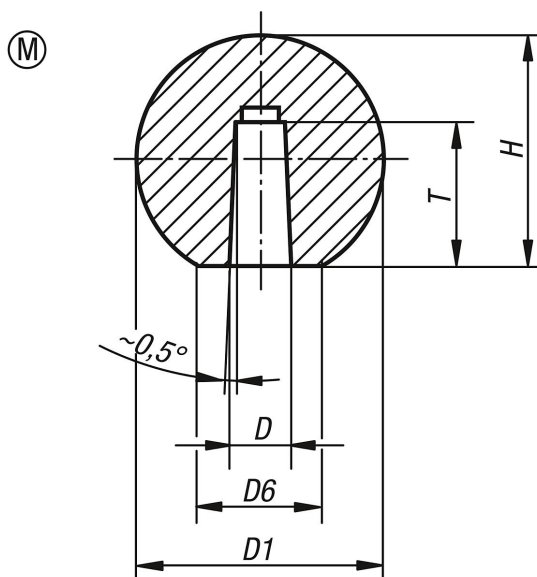

Gömbfogantyúk, csupasz, DIN 319, bővített, M alak, kúpos furattal

Termékleírás / Termékillustrációk

Leírás

Anyag:
PF 31 duroplaszt, fekete.

Kivitel:
fényesre polírozott.

Rajzok

Termékáttekintés

Rendelési szám	Alak	Alaptest színe	D	D1	D6	H	T
K0159.31604	M	fekete	4	16	8	15	9
K0159.32005	M	fekete	5	20	12	18	12
K0159.32506	M	fekete	6	25	15	23	15
K0159.32508	M	fekete	8	25	15	23	15
K0159.33208	M	fekete	8	32	18	29	15
K0159.33210	M	fekete	10	32	18	29	15
K0159.34010	M	fekete	10	40	20	37,5	20
K0159.34012	M	fekete	12	40	20	37,5	20
K0159.35012	M	fekete	12	50	28	48	22