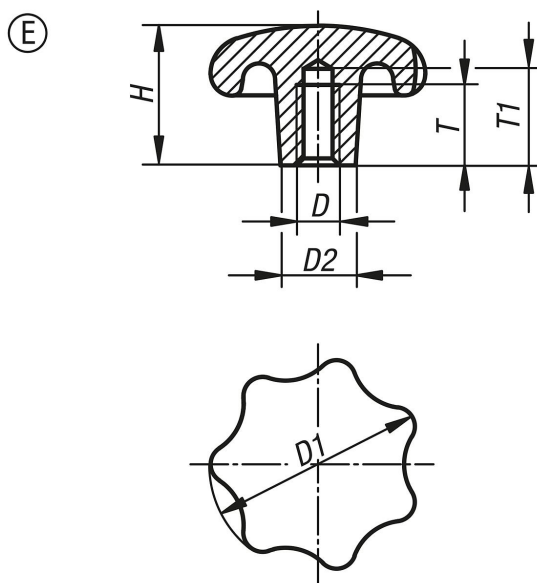

## Termékáttekintés

Rendelési szám	Alak	Alaptest felülete	D	D1	D2	H	T	T1
K0151.506	E	vibrációsan csiszolt	M6	32	12	20	12	15
K0151.508	E	vibrációsan csiszolt	M8	40	14	25	15	18
K0151.510	E	vibrációsan csiszolt	M10	50	18	32	18	21
K0151.512	E	vibrációsan csiszolt	M12	63	20	40	22	25
K0151.516	E	vibrációsan csiszolt	M16	80	25	50	28	32