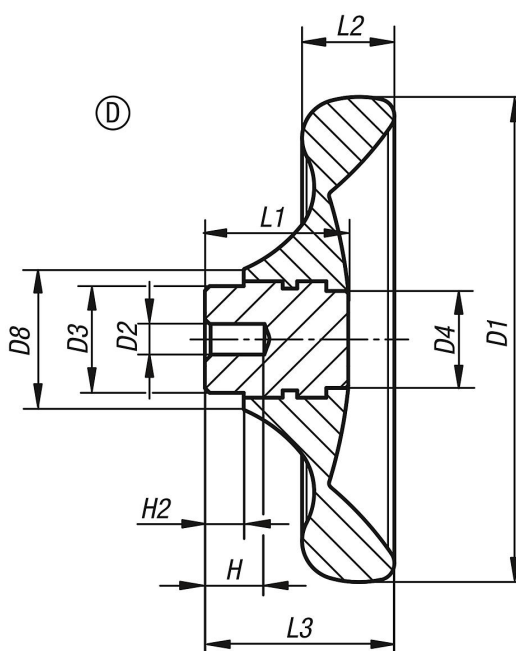

Tömör kézikerek fogantyú nélkül, nemesacél persely, D alak, előfűrt

Termékleírás / Termékillusztrációk

Leírás

Anyag:

PF 31 duroplaszt, fekete.

Agy, 1.4305 nemesacél, fényes.

Kivitel:

fényesre polírozott.

Rajzok

Termékáttekintés

Rendelési szám	Kivitel 1	Alak	D1	D2	D3	D4	D8	H	H2	L1	L2	L3
K0165.2100X06	előfűrt	D	100	6	22	20	29	12	8	29,5	19	39
K0165.2125X08	előfűrt	D	125	8	26	21	34	15	8	34	24	46
K0165.2140X08	előfűrt	D	140	8	30	25	39	16	8	38,5	27	52
K0165.2160X10	előfűrt	D	160	10	33	30	43	20	8	41,3	30,1	57