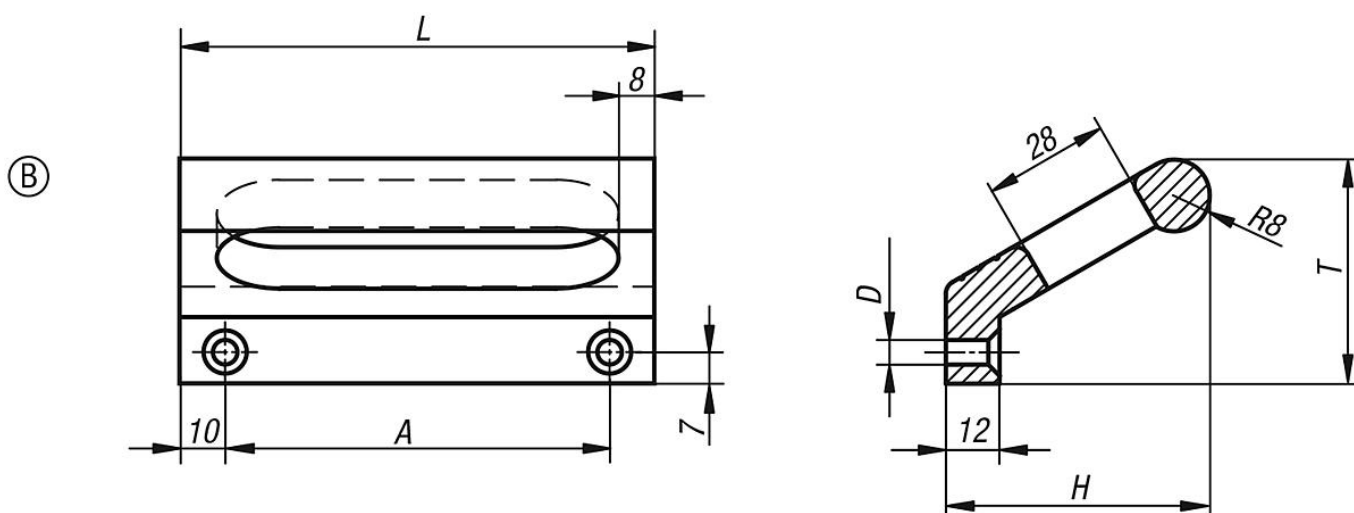

Profílozott fogantyúk, alumínium, felszerelés a kezelőoldalon

Termékleírás / Termékillesztrációk

Leírás

Anyag:

EN AW-6060 profílozott alumínium.

Kivitel:

Profílozott alumínium, matt fényesre eloxált.

További információk:

A profílozott fogantyúk M6 belső menettel vagy M5 sülyesztettfejű csavarokhoz való átmenő furattal érhetőek el oldalról való szereléshez.

Rajzok

Termékáttekintés

Profílozott ferde fogantyúk

Rendelési szám	Alak	Alaptest színe	A	D	H	L	T	Teherbírás N
K0234.086051	B	feketére eloxált	86	5,5	59	106	50	500
K0234.100051	B	feketére eloxált	100	5,5	59	120	50	500
K0234.120051	B	feketére eloxált	120	5,5	59	140	50	500
K0234.086053	B	natúr eloxált	86	5,5	59	106	50	500
K0234.100053	B	natúr eloxált	100	5,5	59	120	50	500
K0234.120053	B	natúr eloxált	120	5,5	59	140	50	500