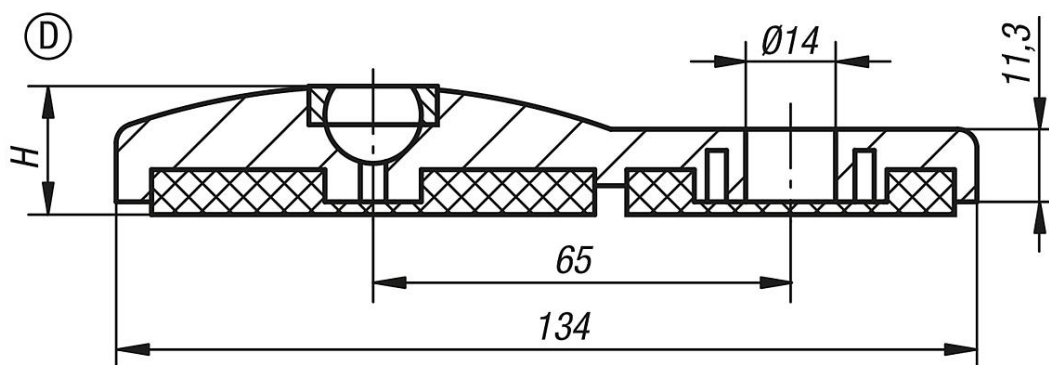

További információk:

A csuklós lábak egy talpból és egy menetes orsóból, ill. egy gömbcsuklóból vannak összeállítva. Minden talpat lehet kombinálni minden menetes orsóval, ill. minden gömbfejfel.

A csúszásmentes lemez elnyeli a rezgéseket és megakadályozza az állítóláb elcsúszását.

Az illeszkedő menetes orsókat lásd: K0421.

Az illeszkedő gömbfejeket lásd: K0422.

Rajzok

Talp kitámasztóval csuklós lábakhoz cinkprésöntvényből, D-alak

Termékáttekintés

Talp kitámasztóval csuklós lábakhoz cinkprésöntvényből

Rendelési szám	Alak	D	H	Terhelhetőség max., kN
K0417.40801	D	80	20	30