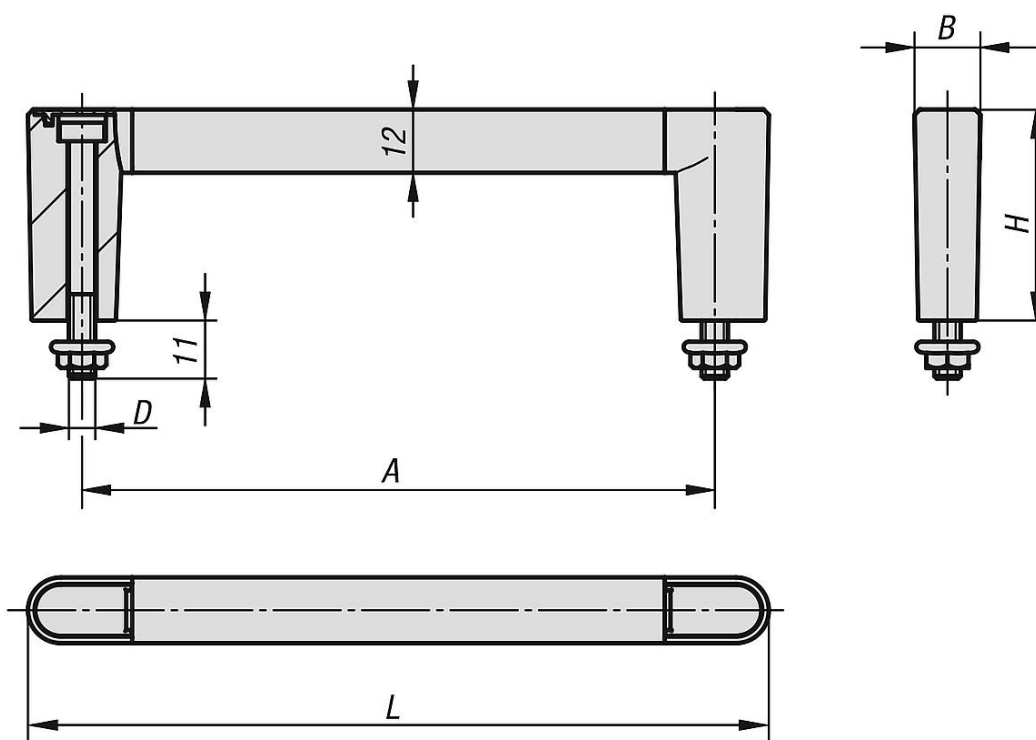

Termékáttekintés

Kengyelfogantyúk

Rendelési szám	Alaptest színe	A	B	D	H	L	Teherbírás N
K1127.055201	fekete	55	12,5	M5	40	75,5	1000
K1127.088201	fekete	88	12,5	M5	40	108,5	1000
K1127.100201	fekete	100	12,5	M5	40	120,5	1000
K1127.120201	fekete	120	12,5	M5	40	140,5	1000
K1127.180201	fekete	180	12,5	M5	40	200,5	1000