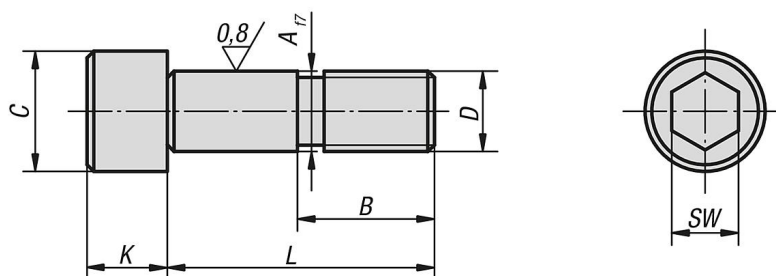

Termékáttekintés

Illesztőcsavarok, A alak

Rendelési szám	Alak	A	B	C	D	K	L	SW	Meghúzási nyomaték max. Nm
K0815.112045	A	12	22	18	M12	12	45	10	88
K0815.112055	A	12	22	18	M12	12	55	10	88
K0815.112065	A	12	22	18	M12	12	65	10	88
K0815.112075	A	12	22	18	M12	12	75	10	88
K0815.116055	A	16	25	24	M16	16	55	14	216
K0815.116065	A	16	25	24	M16	16	65	14	216
K0815.116075	A	16	25	24	M16	16	75	14	216