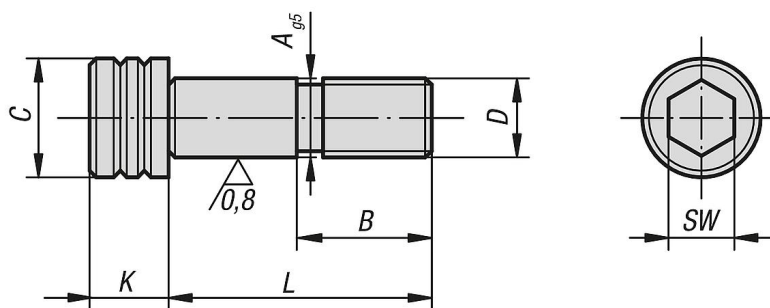

Illesztőcsavarok, B alak

Termékleírás / Termékillesztrációk

Leírás

Anyag:
Nemesacél.

Kivitel:
nemesített és barnított.
Illesztés, köszörült.

Rajzok

Termékáttekintés

Illesztőcsavarok, B alak

Rendelési szám	Alak	A	B	C	D	K	L	SW	Meghúzási nyomaték max. Nm
K0815.12045	B	12	22	18	M12	12	45	10	88
K0815.12055	B	12	22	18	M12	12	55	10	88
K0815.12065	B	12	22	18	M12	12	65	10	88
K0815.12075	B	12	22	18	M12	12	75	10	88
K0815.16055	B	16	25	24	M16	16	55	14	216
K0815.16065	B	16	25	24	M16	16	65	14	216
K0815.16075	B	16	25	24	M16	16	75	14	216