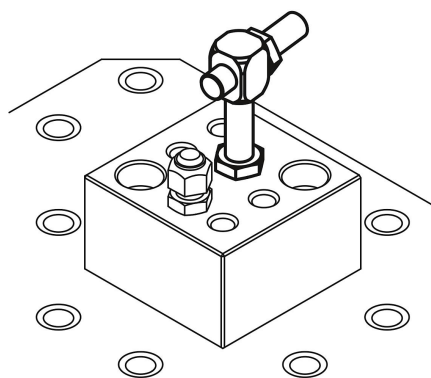

## Csavaros ütközők, állítható

Termékleírás / Termékillesztrációk

### Leírás

**Anyag:**

Edzett acél, nemesített.

**Kivitel:**

Barnított.

## Csavaros ütközők, állítható

#### Csavaros ütközők, állítható

Rendelési szám	A	B	C	D	E	F
<b>K0820.06</b>	30	44	37	30	10	M6
<b>K0820.08</b>	40	56	48	40	13	M8
<b>K0820.10</b>	50	70	60	50	17	M10
<b>K0820.12</b>	60	84	72	60	19	M12
<b>K0820.16</b>	80	112	96	80	24	M16