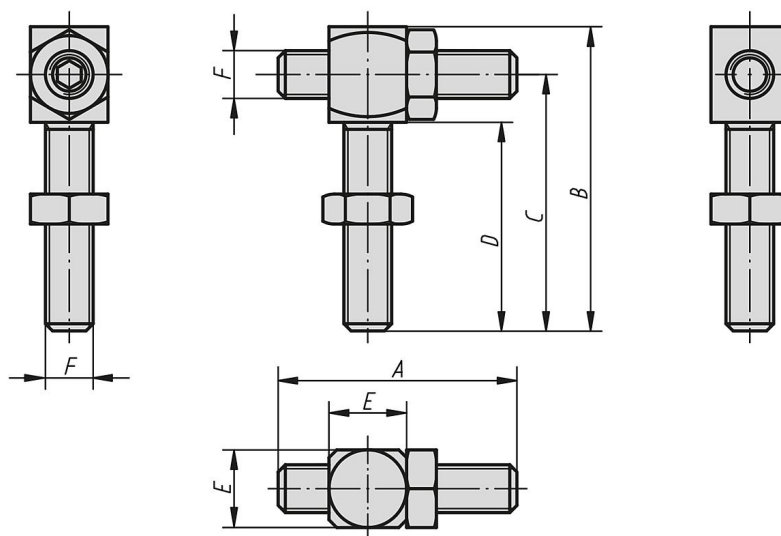

## Csavaros ütközők, állítható

Termékleírás / Termékillesztrációk

### Leírás

**Anyag:**

Edzett acél, nemesített.

**Kivitel:**

Barnított.

## Csavaros ütközők, állítható

#### Csavaros ütközők, állítható

Rendelési szám	A	B	C	D	E	F
<b>K0820.06</b>	30	44	37	30	10	M6
<b>K0820.08</b>	40	56	48	40	13	M8
<b>K0820.10</b>	50	70	60	50	17	M10
<b>K0820.12</b>	60	84	72	60	19	M12
<b>K0820.16</b>	80	112	96	80	24	M16