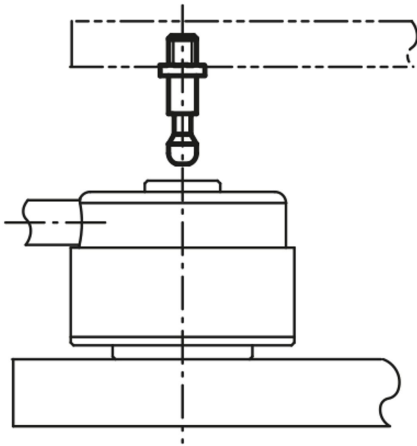

Szorítócsavarok (Heavy)

Termékleírás / Termékillesztrációk

Leírás

Anyag:

Nemesacél.

Kivitel:

edzett és barnított.

Szorítócsavarok (Heavy)

Rajzok

Termékáttekintés

Szorítócsavarok (Heavy)

Rendelési szám	A	B	C	D	E	F	G	H	J	K	A következőhöz
K0911.1412013	12	M12	13	20	38	2	21,5	6,5	10	4	K0911.506501
K0911.1416017	12	M16	17	20	38	2	21,5	6,5	10	4	K0911.506501
K0911.1516017	16	M16	17	25	48	2,5	28	9,5	13	5	K0911.638001
K0911.1520021	16	M20	21	25	48	2,5	28	9,5	13	5	K0911.638001