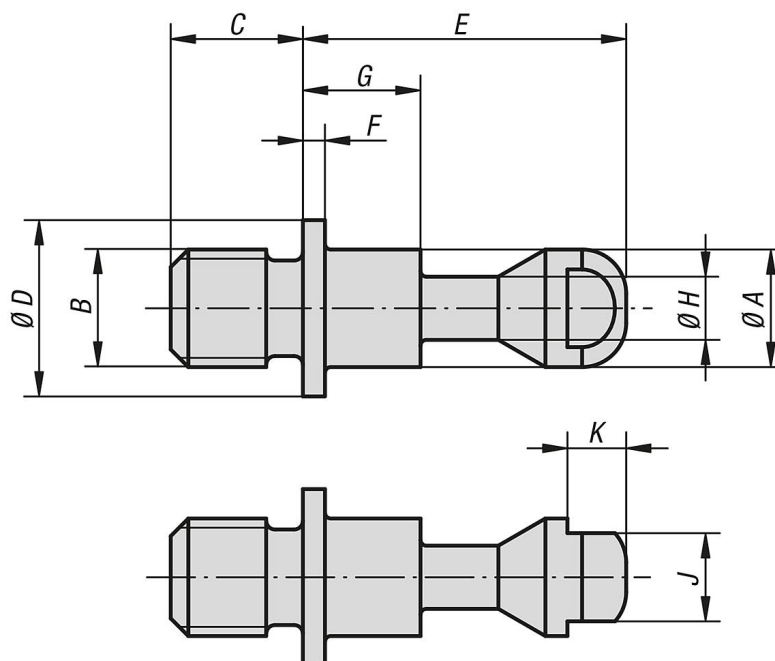

Szorítócsavarok (Heavy)

Termékleírás / Termékillesztrációk

Leírás

Anyag:

Nemesacél.

Kivitel:

edzett és barnított.

Szorítócsavarok (Heavy)

Rajzok

Termékáttekintés

Szorítócsavarok (Heavy)

Rendelési szám	A	B	C	D	E	F	G	H	J	K	A következőhöz
K0911.1412013	12	M12	13	20	38	2	21,5	6,5	10	4	K0911.506501
K0911.1416017	12	M16	17	20	38	2	21,5	6,5	10	4	K0911.506501
K0911.1516017	16	M16	17	25	48	2,5	28	9,5	13	5	K0911.638001
K0911.1520021	16	M20	21	25	48	2,5	28	9,5	13	5	K0911.638001