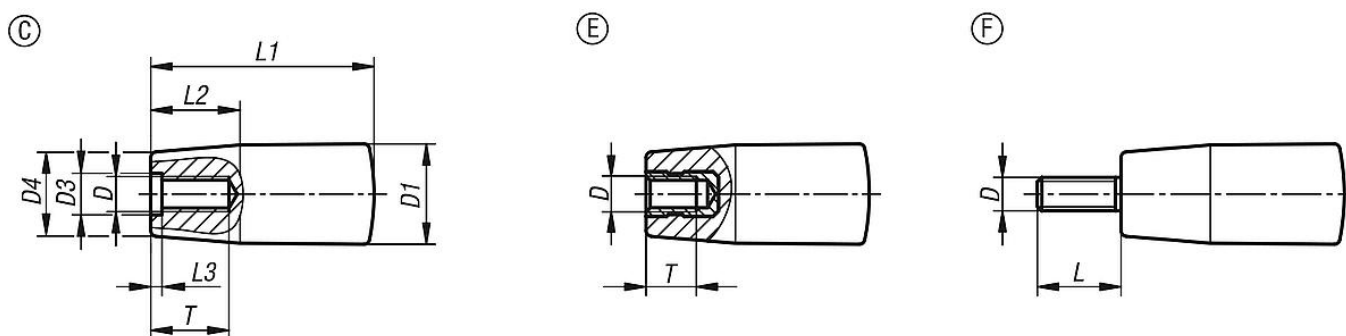

Egyedi igényre:

További színek.

Rajzi hivatkozás:

C alak: préselt műanyag menet

E alak: menetes persely

F alak: külső menet

Rajzok

Termékáttekintés

Kúpos fogantyúk

Rendelési szám	Alak	Menettípus	D	D1	D3	D4	L	L1	L2	L3	T
K1202.10618	C	belső menet	M6	18	6,2	15	-	40	16	2	14
K1202.10818	C	belső menet	M8	18	8,5	15	-	40	16	2	18
K1202.10823	C	belső menet	M8	23	8,5	19	-	65	24	2	18
K1202.11028	C	belső menet	M10	28	10,5	22	-	90	32	3,5	22
K1202.20518	E	belső menet	M5	18	-	15	-	40	16	-	7,5
K1202.20618	E	belső menet	M6	18	-	15	-	40	16	-	9
K1202.20823	E	belső menet	M8	23	-	19	-	65	24	-	12
K1202.20828	E	belső menet	M8	28	-	22	-	90	32	-	12
K1202.21028	E	belső menet	M10	28	-	22	-	90	32	-	15
K1202.30618	F	külső menet	M6	18	-	15	15	40	16	-	-
K1202.30823	F	külső menet	M8	23	-	19	15	65	24	-	-
K1202.31028	F	külső menet	M10	28	-	22	15	90	32	-	-