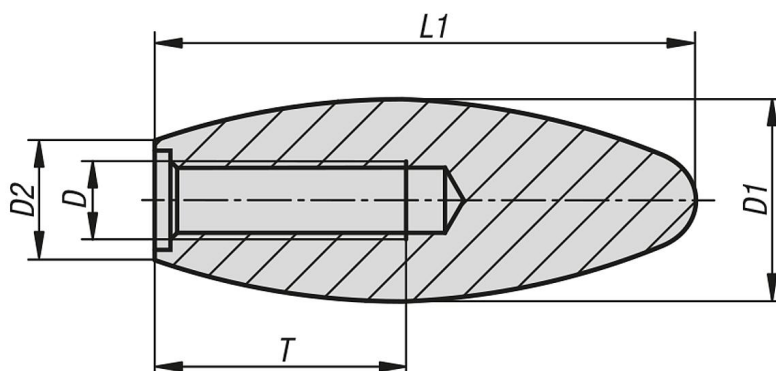

Ovális fogantyúk

Termékleírás / Termékillesztrációk

Leírás

Anyag:
PF 31 duroplaszt, fekete.

Kivitel:
fényesre polírozott.

Rajzok

Termékáttekintés

Ovális fogantyúk

| Rendelési szám | D | D1 | D2 | L1 | T |
|----------------|-----|----|------|----|----|
| K1222.050 | M5 | 14 | 7 | 34 | 25 |
| K1222.060 | M6 | 23 | 14 | 60 | 17 |
| K1222.080 | M8 | 22 | 14 | 60 | 25 |
| K1222.081 | M8 | 26 | 16 | 70 | 19 |
| K1222.100 | M10 | 27 | 15,5 | 70 | 25 |
| K1222.101 | M10 | 35 | 22 | 85 | 25 |
| K1222.120 | M12 | 27 | 15,5 | 70 | 25 |
| K1222.121 | M12 | 35 | 22 | 85 | 25 |
| K1222.160 | M16 | 35 | 22 | 85 | 30 |