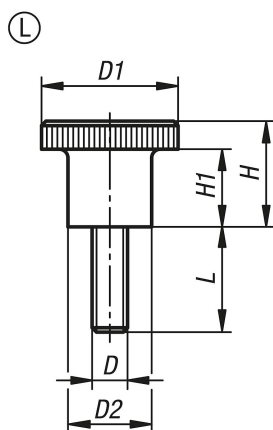

Recézett fejű gombok, L-alak, külső menettel

Termékleírás / Termékillesztrációk

Leírás

Anyag:

PF 31 duroplaszt, fekete.
Menetes csap, acél.

Kivitel:

Menetes csap, horganyzott.

Rajzok

Termékáttekintés

Rendelési szám	Alak	Komponens anyaga	D	D1	D2	H	H1	L
K1223.302205X10	L	Acél	M5	22	12	13	6	10
K1223.302205X15	L	Acél	M5	22	12	13	6	15
K1223.302205X20	L	Acél	M5	22	12	13	6	20
K1223.302206X10	L	Acél	M6	22	12	13	6	10
K1223.302206X15	L	Acél	M6	22	12	13	6	15
K1223.302206X20	L	Acél	M6	22	12	13	6	20
K1223.302206X30	L	Acél	M6	22	12	13	6	30
K1223.302606X10	L	Acél	M6	26	15	13	6	10
K1223.302606X15	L	Acél	M6	26	15	13	6	15
K1223.302606X20	L	Acél	M6	26	15	13	6	20
K1223.302606X30	L	Acél	M6	26	15	13	6	30
K1223.302608X15	L	Acél	M8	26	15	13	6	15

Recézett fejű gombok, L-alak, külső menettel

Termékáttekintés

Rendelési szám	Alak	Komponens anyaga	D	D1	D2	H	H1	L
K1223.302608X20	L	Acél	M8	26	15	13	6	20
K1223.302608X30	L	Acél	M8	26	15	13	6	30