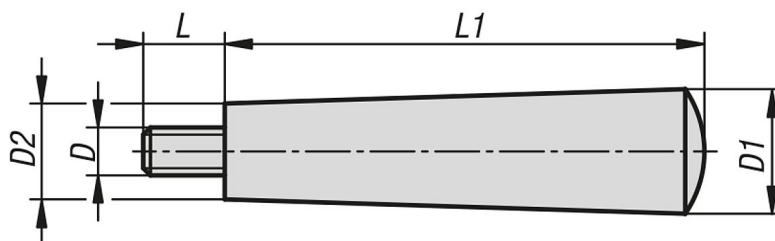

Kúpos fogantyúk fix

Termékleírás / Termékillesztrációk

Leírás

Anyag:

PF 31 duroplaszt, fekete.

Menetes csap, acél, horganyzott.

Kivitel:

fényesre polírozott.

Rajzok

Termékáttekintés

Kúpos fogantyúk, rögzített

Rendelési szám	D	D1	D2	L	L1
K1221.120408	M4	12	9	8	40
K1221.150507	M5	15	11	7	50
K1221.180608	M6	18	13	8	64
K1221.210610	M6	21	15	10	72
K1221.210810	M8	21	15	10	72
K1221.250810	M8	25	17	10	90
K1221.261012	M10	26	20	12	100