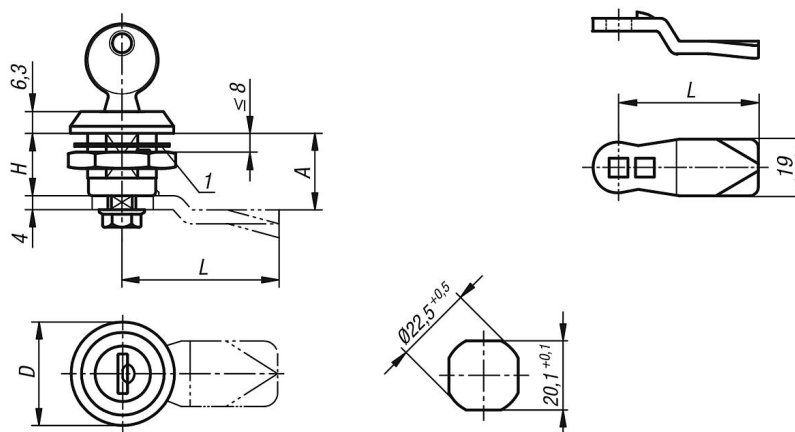

Termékáttekintés

Forgóretesz, lezárható, nemesacél

Rendelési szám	Működtetés	D	H
K1355.18	kulcs generálkulcs	30	18

Nyelv forgóreteszhez

Rendelési szám	A	L
K1340.45060	6	45
K1340.45080	8	45
K1340.45100	10	45
K1340.45140	14	45
K1340.45160	16	45
K1340.45180	18	45
K1340.45200	20	45
K1340.45220	22	45