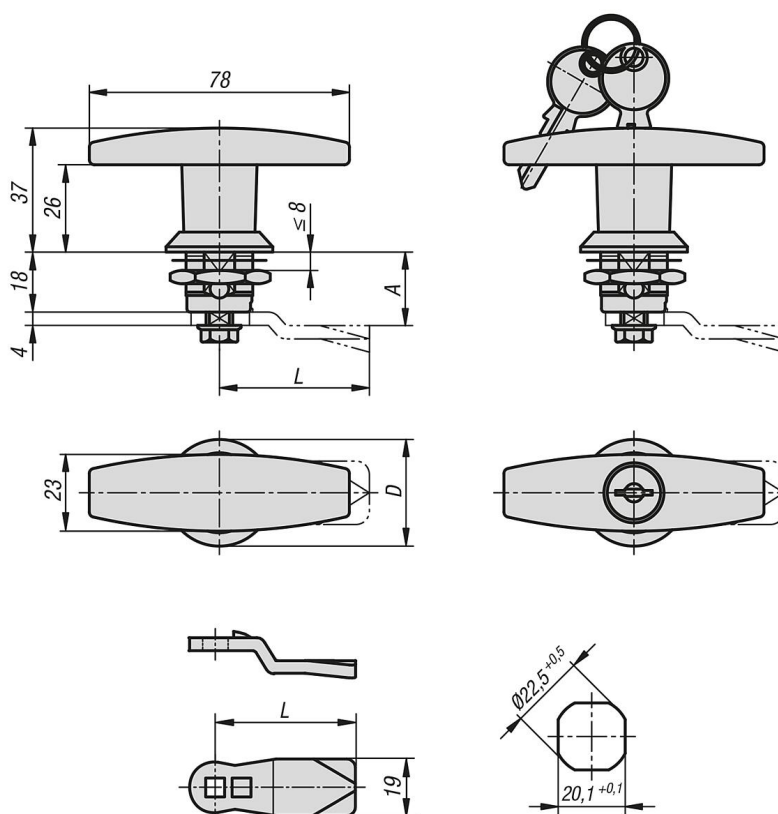

Forgóretesz, nemesacél, T-fogantyúval

Termékleírás / Termékillustrációk

Leírás

Anyag:

Nemesacél 1.4401.

Kivitel:

fémtisztá.

Polírozott fogantyú.

További információk:

Forgóretesz T-fogantyúval. Jobb és bal oldalon is használható 90°-os zárási úttal. A forgóretesz előszerelve építhető be. Védelmi mód IP65. A nyelvet a kívánt kivitelben külön kell megrendelni. Minden nyelv kombinálható ezzel a házzal.

A zárható forgóretesz 2 kulccsal kerül szállításra. A zárás egyforma zárású, ami azt jelenti, hogy minden zár ugyanazzal a kulccsal nyitható.

Egyedi igényre:

20 és 40 mm-es ajtó vastagsághoz szállítható.

Rajzok