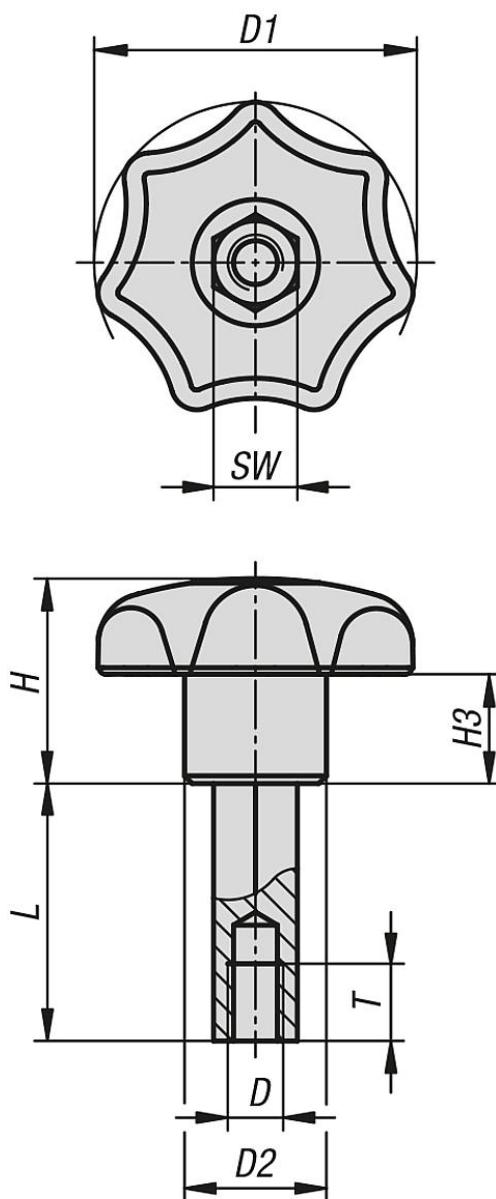

Termékáttekintés

Csillagmarkolatok meghosszabbított vállal