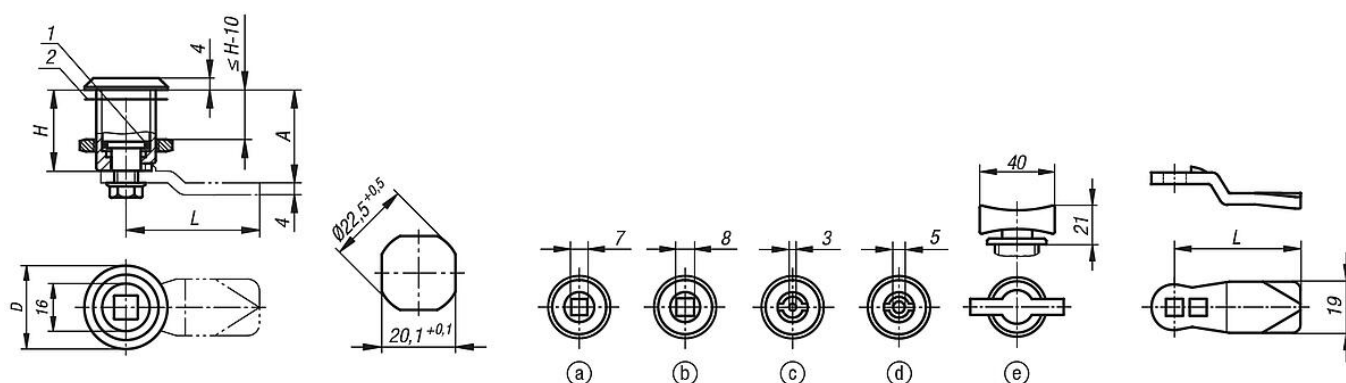

Fémtiszta.

További információk:

A forgóretesz előszerelhető és 90° zárási úttal használható. Jobb és baloldalt is használható. IP65 víz és por elleni védelem az EN 60529 szerint.

A kívánt kivitelű nyelvet külön kell megrendelni. Minden nyelv minden házzal kombinálható.

Tartozékok:

Dugókulcs K0535

Rajzi hivatkozás:

Működtető:

- négyszögű, 7 mm
- négyszögű, 8 mm
- kéttollú, 3 mm
- kéttollú, 5 mm
- keresztfogantyús

1) O-gyűrű

2) Lapos tömítés

Rajzok

Termékáttekintés

Forgóretesz, nemesacél, hosszú kivitel

Rendelési szám	Működtetés	D	H
K1352.1730	négyszög, 7 mm	28	30
K1352.1736	négyszög, 7 mm	28	36
K1352.1740	négyszög, 7 mm	28	40

Forgóretesz, nemesacél hosszú kivitel