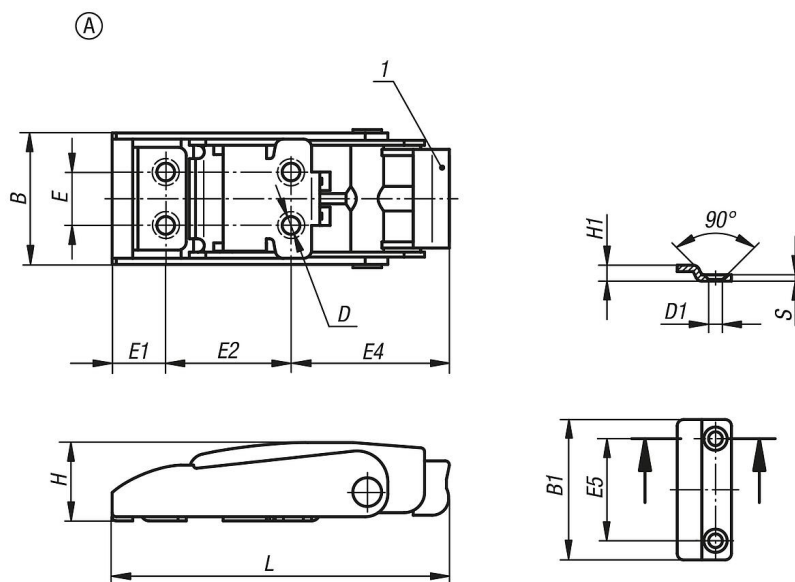

Békaszájszorító, nemesacél, kioldóval, A-alak

Termékleírás / Termékillustrációk

Leírás

Anyag:
Nemesacél 1.4301.

Kivitel:
fémtiszta
A békaszájszorító felülete selymesen matt fényűre van polírozva.

Rajzi hivatkozás:
1) Kioldó

Rajzok

Termékáttekintés

| Rendelési szám | Alak | L | E | E1 | E2 | E4 | B | H | D | B1 | E5 | H1 | D1 | S |
|----------------|------|----|----|------|----|------|------|------|-----|----|----|----|-----|---|
| K1357.43082 | A | 82 | 13 | 13,5 | 30 | 38,5 | 33,6 | 19,5 | 4,3 | 25 | 13 | 5 | 4,3 | 2 |