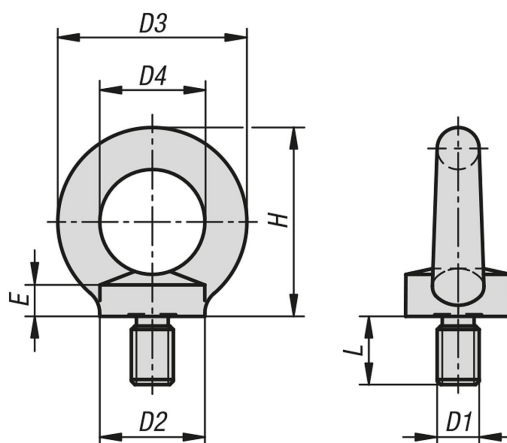

Szemescsavarok hasonló, mint a DIN 580

Termékleírás / Termékillustrációk

Leírás

Anyag:
Nemesacél 1.4401.

Kivitel:
Fémtiszta.

Rajzok

Termékáttekintés

Szemescsavarok, hasonló, mint a DIN 580

Rendelési szám	D1	D2	D3	D4	E	H	L
K1333.08	M8	20	36	20	6	36	13
K1333.10	M10	25	45	25	8	45	17
K1333.12	M12	30	54	30	10	53	20,5
K1333.16	M16	35	63	35	12	62	27
K1333.20	M20	40	72	40	14	71	30