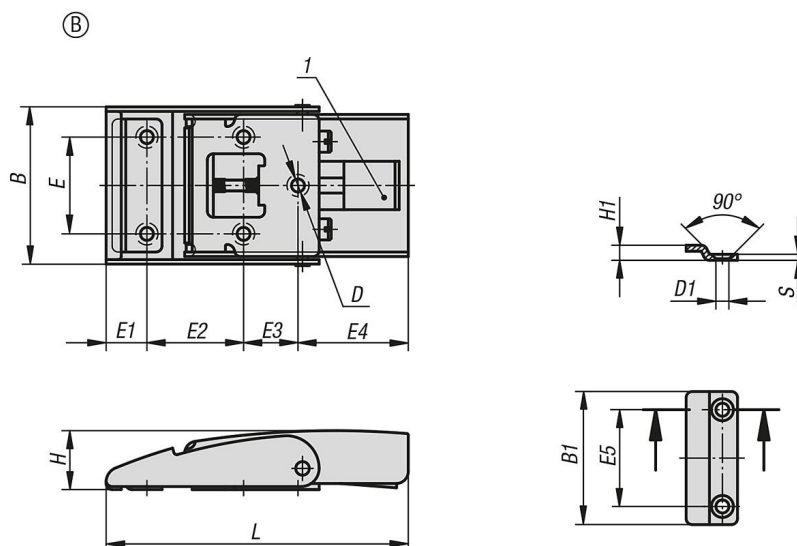

Békaszájszorító, nemesacél, kioldóval, B-alak

Termékleírás / Termékillustrációk

Leírás

Anyag:

Nemesacél 1.4301.

Kivitel:

fém tiszta

A békaszájszorító felülete selymesen matt fényűre van polírozva.

Rajzi hivatkozás:

1) Kioldó

Rajzok

Termékáttekintés

Rendelési szám	Alak	L	E	E1	E2	E3	E4	B	H	D	B1	E5	H1	D1	S
K1357.43100	B	100	32	13,5	32	18	36,5	53	19,5	4,3	44	32	5	4,3	2