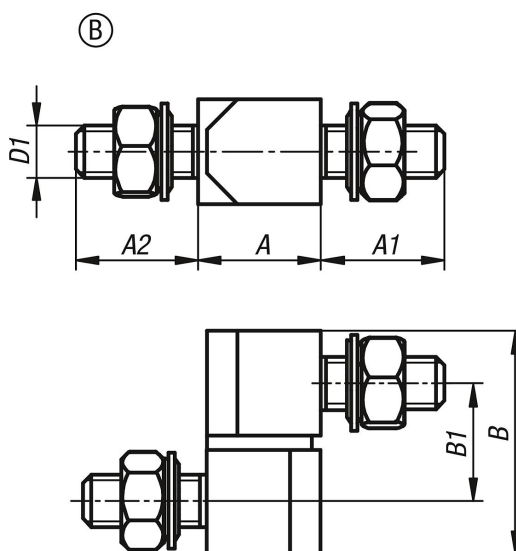

Szögletes zsanérok rögzítőanyákkal, B alak

Termékleírás / Termékillusztációk

Leírás

Anyag:

Acél.

Nemesacél 1.4305.

Kivitel:

Acél, horganyzott.

Nemesacél, fémtiszta.

További információk:

Szögletes zsanérok rögzítőanyákkal kívül vagy belül rögzített ajtókhöz.

A rögzítés anyacsavarokkal (M6 vagy M8) történik a belső oldal felől. A 3-részes kivitelek nem akaszthatók ki.

A zsanér jobb és bal oldalon is használható. A nyitási szög 180°. A szállítás szétszerelve történik.

A rögzítőanyákat és az alátétlemezeket a szállítmány tartalmazza.

Rajzok

Termékáttekintés

Rendelési szám	Alak	Alaptest anyaga	Acélkulcs	A	A1	A2	B	B1	D1
K1142.10610135	B	acél	-	13	10	10	25,3	13,5	M6
K1142.10814165	B	acél	-	18	14	14	32,4	16,5	M8
K1142.110610135	B	nemesacél	1.4305	13	10	10	25,3	13,5	M6
K1142.110814165	B	nemesacél	1.4305	18	14	14	32,4	16,5	M8