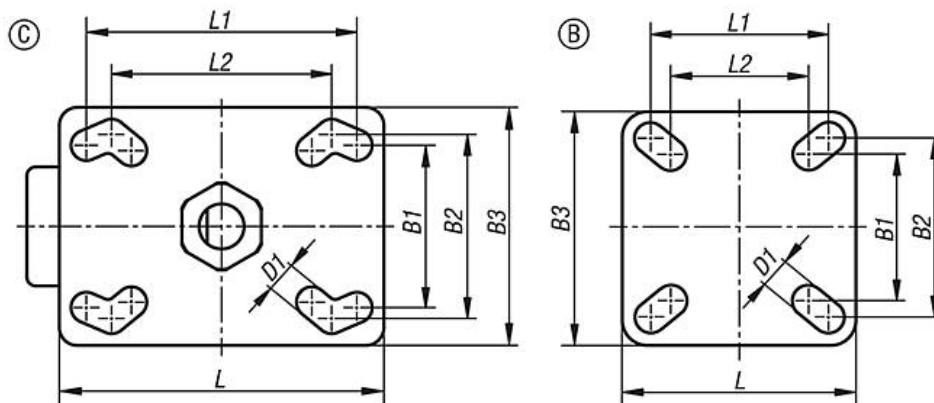

Acéllemez kormányzott görgők kompakt kivitel

Termékleírás / Termékillustrációk

Leírás

Anyag:

Ház, acéllemez, horganyzott és kék passzívált.
Görgő, poliuretán, világosbarna, 92° Shore A
vagy poliamid, fehér, 80° Shore A.

Kivitel:

Ház préselt.
Kormányzott görgő ház kettős golyóscsapágyazással a forgókoszorúban, és golyóvédelemmel.
Görgő két bepréselt golyóscsapággal.

További információk:

Keréktengely, csavarozott.

Extrathane görgő: zajmentes futás, alacsony gördülőellenállás, rugalmas, padlókímélő, igen kopásálló, magas vágó- és szakítószilárdság, nyommentes, nem hagy nyomot.

Poliamid görgő: törésálló, igen alacsony gördülőellenállás, könnyed futás sima padlókon, igen kopásálló.

Acéllemez kormányzott görgők kompakt kivitel

Rajzok

Acéllemez kormányzott görgők kompakt kivitel

Rajzok