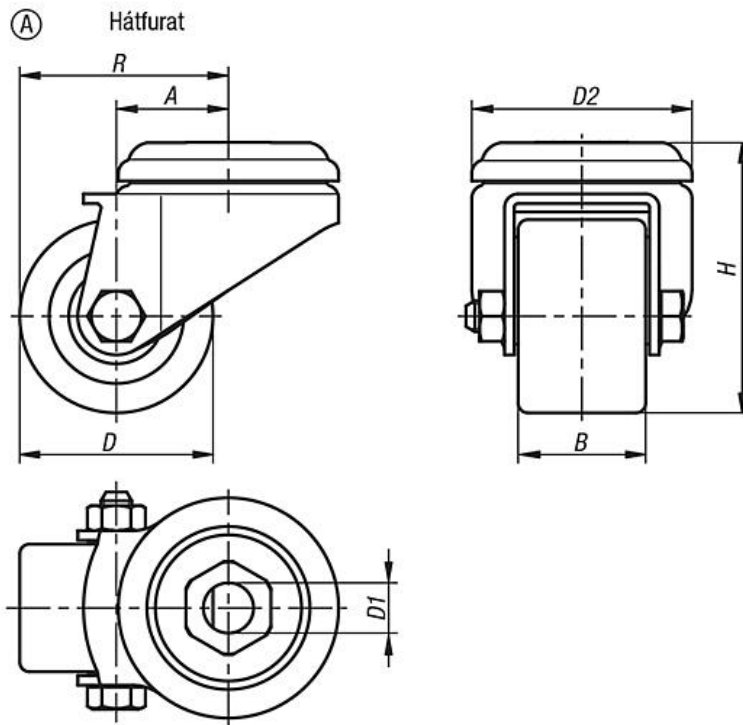

Acéllemez kormányzott görgők kompakt kivitel

Rajzok