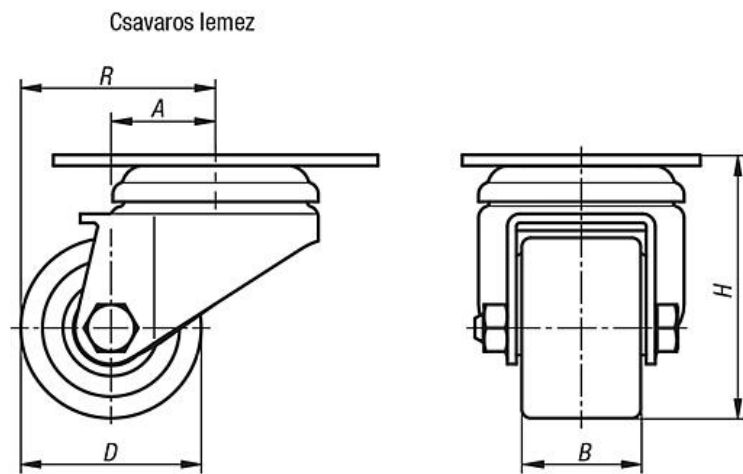

Acéllemez kormányzott görgők kompakt kivitel

Rajzok