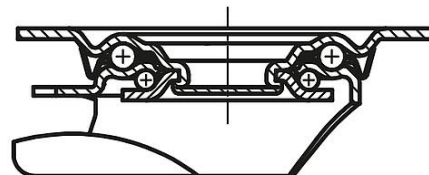

Acéllemez kormányzott görgők kompakt kivitel

Termékleírás / Termékillustrációk

Leírás

Anyag:

Ház, acéllemez, horganyzott és kék passzívált.
Görgő, poliuretán, világosbarna, 92° Shore A
vagy poliamid, fehér, 80° Shore A.

Kivitel:

Ház préselt.
Kormányzott görgő ház kettős golyóscsapágyazással a forgókoszorúban, és golyóvédelemmel.
Görgő két bepréselt golyóscsapággal.

További információk:

Keréktengely, csavarozott.

Extrathane görgő: zajmentes futás, alacsony gördülőellenállás, rugalmas, padlókímélő, igen kopásálló, magas vágó- és szakítószilárdság, nyommentes, nem hagy nyomot.

Poliamid görgő: törésálló, igen alacsony gördülőellenállás, könnyed futás sima padlókon, igen kopásálló.

Acéllemez kormányzott görgők kompakt kivitel

Rajzok

Acéllemez kormányzott görgők kompakt kivitel

Rajzok

Forgócsapágyazás:
hátfurat

Forgócsapágyazás:
csavaros lemez

Termékáttekintés

Acéllemez kormányzott görgők kompakt kivitel

Rendelési szám	Alak	Megnevezés	Kivitel 1	Kerékcspapágyazás	Görgő anyaga	A	B	B1	B2	B3	D	D1	D2	H	L	L1	L2	R	Terhelhetőség kg
K1774.0352701	A	Vezető görgő	rögzítő rendszer nélkül	golyóscsapágy	poliuretán	15	27	-	-	-	35	11	43	50	-	-	-	32,5	100
K1774.0352802	A	Vezető görgő	rögzítő rendszer nélkül	golyóscsapágy	poliamid	15	28	-	-	-	35	11	43	50	-	-	-	32,5	100
K1774.0503301	A	Vezető görgő	rögzítő rendszer nélkül	golyóscsapágy	poliuretán	29	33	-	-	-	50	13	57	70	-	-	-	54	150
K1774.0503202	A	Vezető görgő	rögzítő rendszer nélkül	golyóscsapágy	poliamid	29	32	-	-	-	50	13	57	70	-	-	-	54	150
K1774.0352711	B	Vezető görgő	rögzítő rendszer nélkül	golyóscsapágy	poliuretán	15	27	38	48	60	35	6,2	-	52	60	48	38	32,5	100
K1774.0352812	B	Vezető görgő	rögzítő rendszer nélkül	golyóscsapágy	poliamid	15	28	38	48	60	35	6,2	-	52	60	48	38	32,5	100
K1774.0503311	C	Vezető görgő	rögzítő rendszer nélkül	golyóscsapágy	poliuretán	29	33	45	51	66	50	8,5	-	73	90	75	61	54	150
K1774.0503212	C	Vezető görgő	rögzítő rendszer nélkül	golyóscsapágy	poliamid	29	32	45	51	66	50	8,5	-	73	90	75	61	54	150