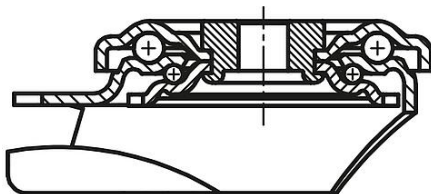

Acéllemez kormányzott görgők kompakt kivitel

Termékleírás / Termékillustrációk

Leírás

Anyag:

Ház, acéllemez, horganyzott és kék passzívált.
Görgő, poliuretán, világosbarna, 92° Shore A
vagy poliamid, fehér, 80° Shore A.

Kivitel:

Ház préselt.
Kormányzott görgő ház kettős golyóscsapágyazással a forgókoszorúban, és golyóvédelemmel.
Görgő két bepréselt golyóscsapággal.

További információk:

Keréktengely, csavarozott.

Extrathane görgő: zajmentes futás, alacsony gördülőellenállás, rugalmas, padlókímélő, igen kopásálló, magas vágó- és szakítószilárdság, nyommentes, nem hagy nyomot.

Poliamid görgő: törésálló, igen alacsony gördülőellenállás, könnyed futás sima padlókon, igen kopásálló.

Acéllemez kormányzott görgők kompakt kivitel

Rajzok

Acéllemez kormányzott görgők kompakt kivitel

Rajzok

Forgócsapágyazás:
hátfurat

Forgócsapágyazás:
csavaros lemez

Termékáttekintés

Acéllemez kormányzott görgők kompakt kivitel

Rendelési szám	Alak	Megnevezés	Kivitel 1	Kerékcspapágyazás	Görgő anyaga	A	B	B1	B2	B3	D	D1	D2	H	L	L1	L2	R	Terhelhetőség kg
K1774.0352701	A	Vezető görgő	rögzítő rendszer nélkül	golyóscsapágy	poliuretán	15	27	-	-	-	35	11	43	50	-	-	-	32,5	100
K1774.0352802	A	Vezető görgő	rögzítő rendszer nélkül	golyóscsapágy	poliamid	15	28	-	-	-	35	11	43	50	-	-	-	32,5	100
K1774.0503301	A	Vezető görgő	rögzítő rendszer nélkül	golyóscsapágy	poliuretán	29	33	-	-	-	50	13	57	70	-	-	-	54	150
K1774.0503202	A	Vezető görgő	rögzítő rendszer nélkül	golyóscsapágy	poliamid	29	32	-	-	-	50	13	57	70	-	-	-	54	150
K1774.0352711	B	Vezető görgő	rögzítő rendszer nélkül	golyóscsapágy	poliuretán	15	27	38	48	60	35	6,2	-	52	60	48	38	32,5	100
K1774.0352812	B	Vezető görgő	rögzítő rendszer nélkül	golyóscsapágy	poliamid	15	28	38	48	60	35	6,2	-	52	60	48	38	32,5	100
K1774.0503311	C	Vezető görgő	rögzítő rendszer nélkül	golyóscsapágy	poliuretán	29	33	45	51	66	50	8,5	-	73	90	75	61	54	150
K1774.0503212	C	Vezető görgő	rögzítő rendszer nélkül	golyóscsapágy	poliamid	29	32	45	51	66	50	8,5	-	73	90	75	61	54	150