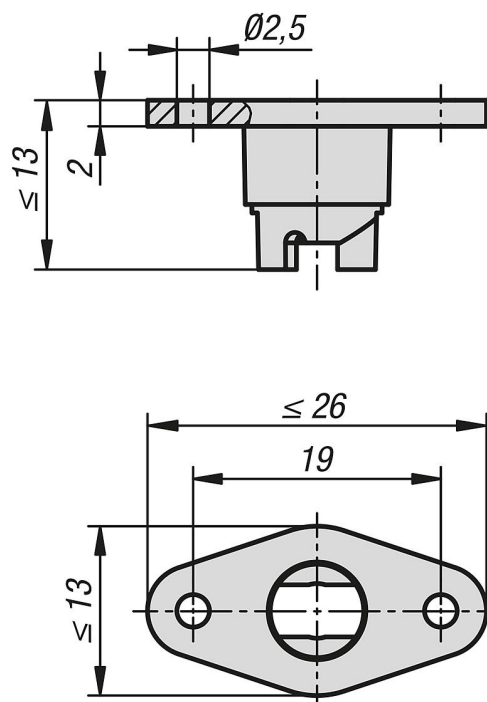

Alsó záróelemek negyedfordulatos zárakhoz

Rajzok

Termékáttekintés

Alsó záróelemek negyedfordulatos zárakhoz

Rendelési szám	Megnevezés	a következő cikkszámhoz:
K1732.06	Alsó záróelem	K1730