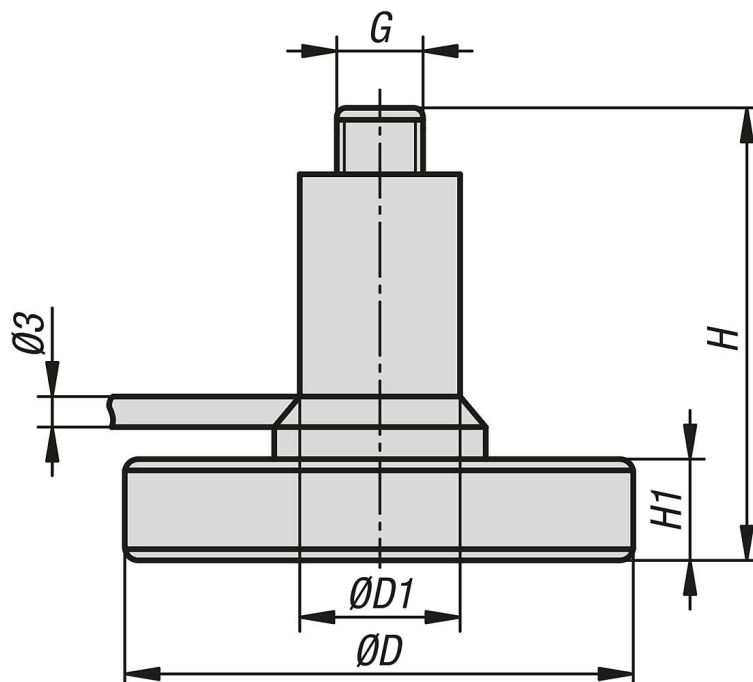

Mágneses talp WLAN antennához

Termékleírás / Termékillustrációk

Leírás

Termékleírás:

A mágneses talp az átjáró és az antenna közé helyezhető. Ez növeli a WLAN hatótávolságát és lefedettségét, továbbá javítja a vételt.

További információk:

Antennatalp WLAN rúdantennához.

RP-SMA aljzat/dugó.

2,4 GHz-es és 5 GHz-es WLAN termékekhez használható.

Erős, mágneses fém talp.

Kábel hossza 1,50 m.

Előnyök:

- WLAN antennatalp, mágneses
- RP-SMA csatlakozás
- 1,5 m low-loss kábel

Mágneses talp WLAN antennához

Rajzok

Termékáttekintés

Mágneses talp WLAN antennához

Rendelési szám	Csatlakozókábel hossza	Csatlakozás	D	D1	G	H	H1
K1845.01	1,5	RP-SMA aljzat/dugó	48	15	1/4-28	43,5	9,5